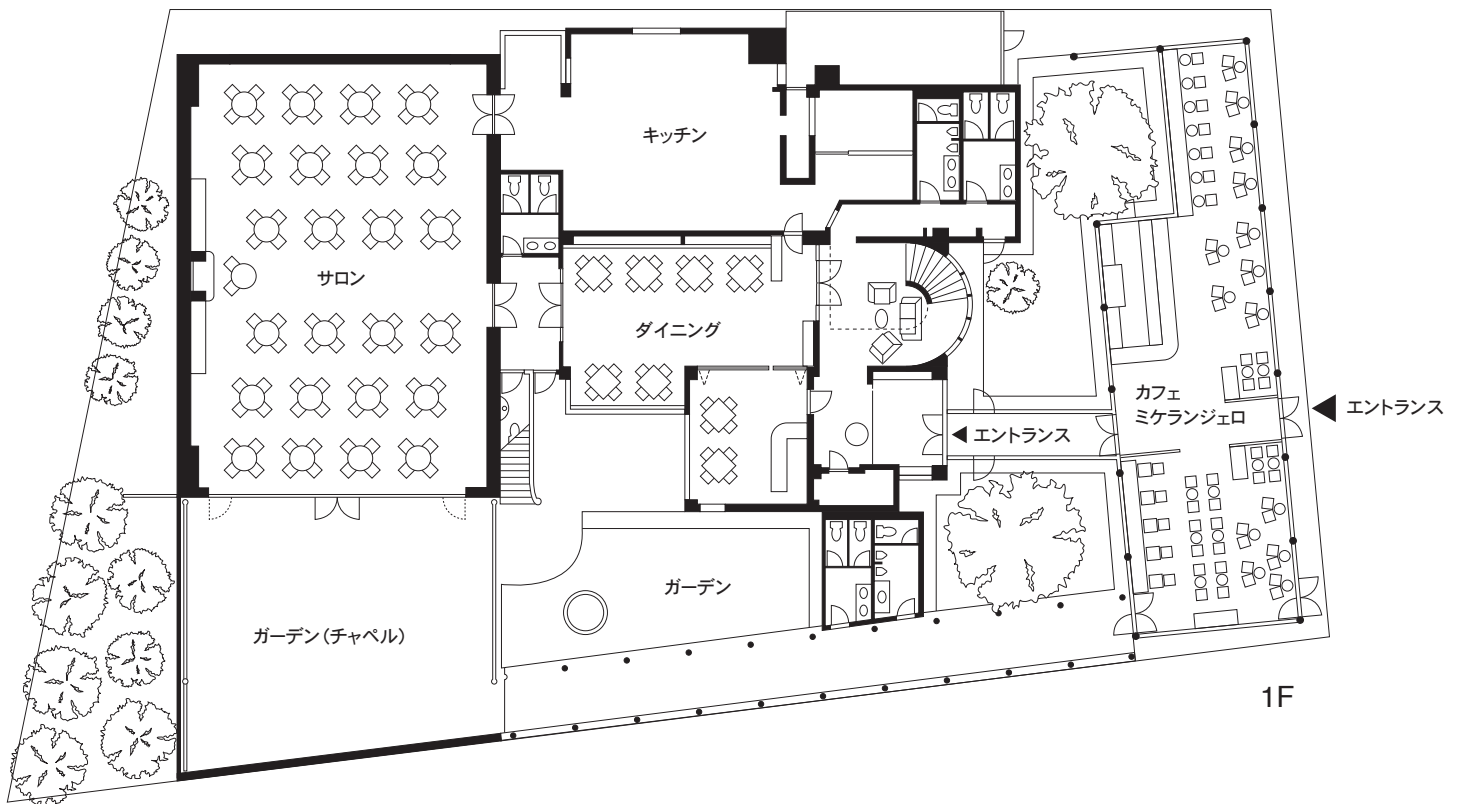

Ristorante ASO

0 1 2 5m

2F

1F

1F ダイニング	74.85㎡	2F ダイニングA	17.16㎡
サロン	186.88㎡	2F ダイニングB	25.50㎡
ガーデン(チャペル)	110.95㎡	2F ダイニングC	37.50㎡

リストランテASO
 東京都渋谷区猿楽町29-3
 Tel.03-3770-3690