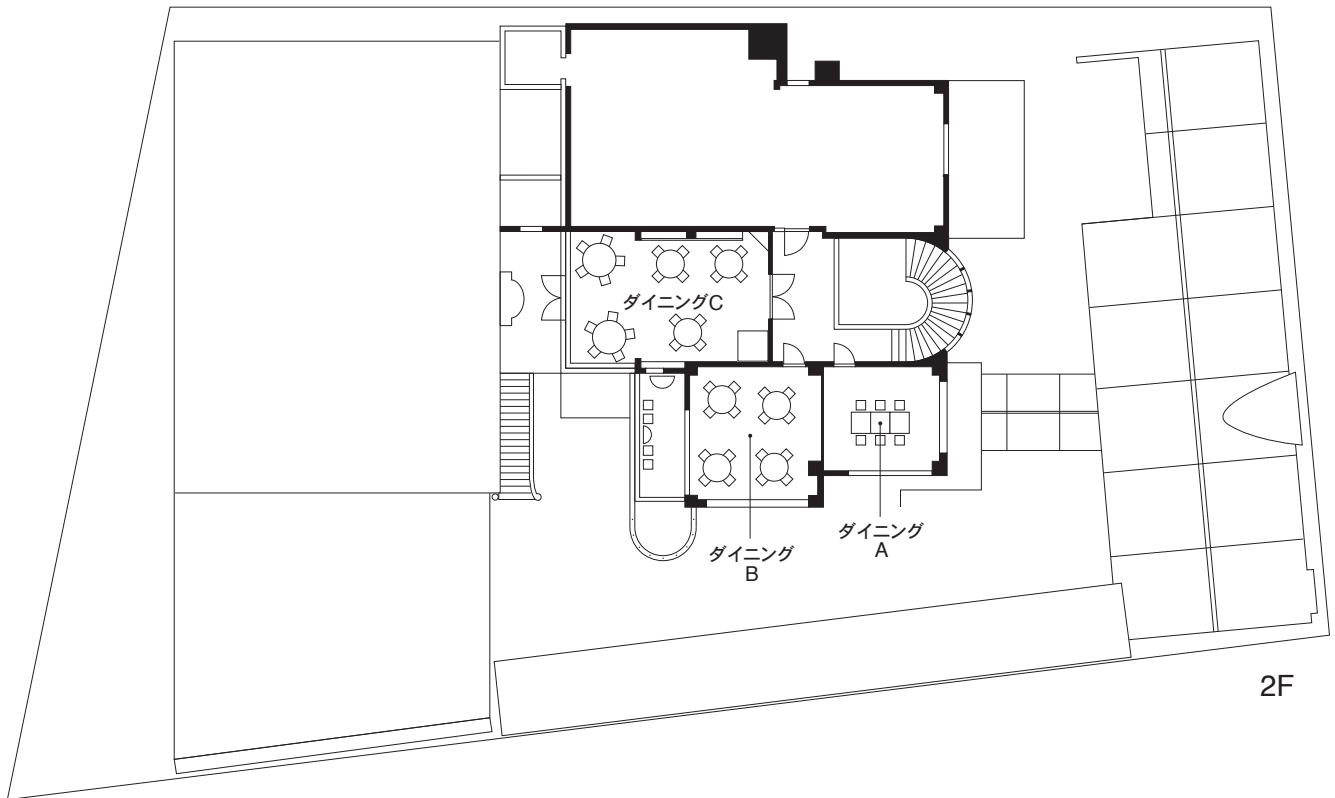

Ristorante ASO

0 1 2 5m

2F

1F

1F ダイニング	74.85㎡	2F ダイニングA	17.16㎡
サロン	186.88㎡	2F ダイニングB	25.50㎡
ガーデン(チャペル)	110.95㎡	2F ダイニングC	37.50㎡

リストランテASO
 東京都渋谷区猿楽町29-3
 Tel.03-3770-3690